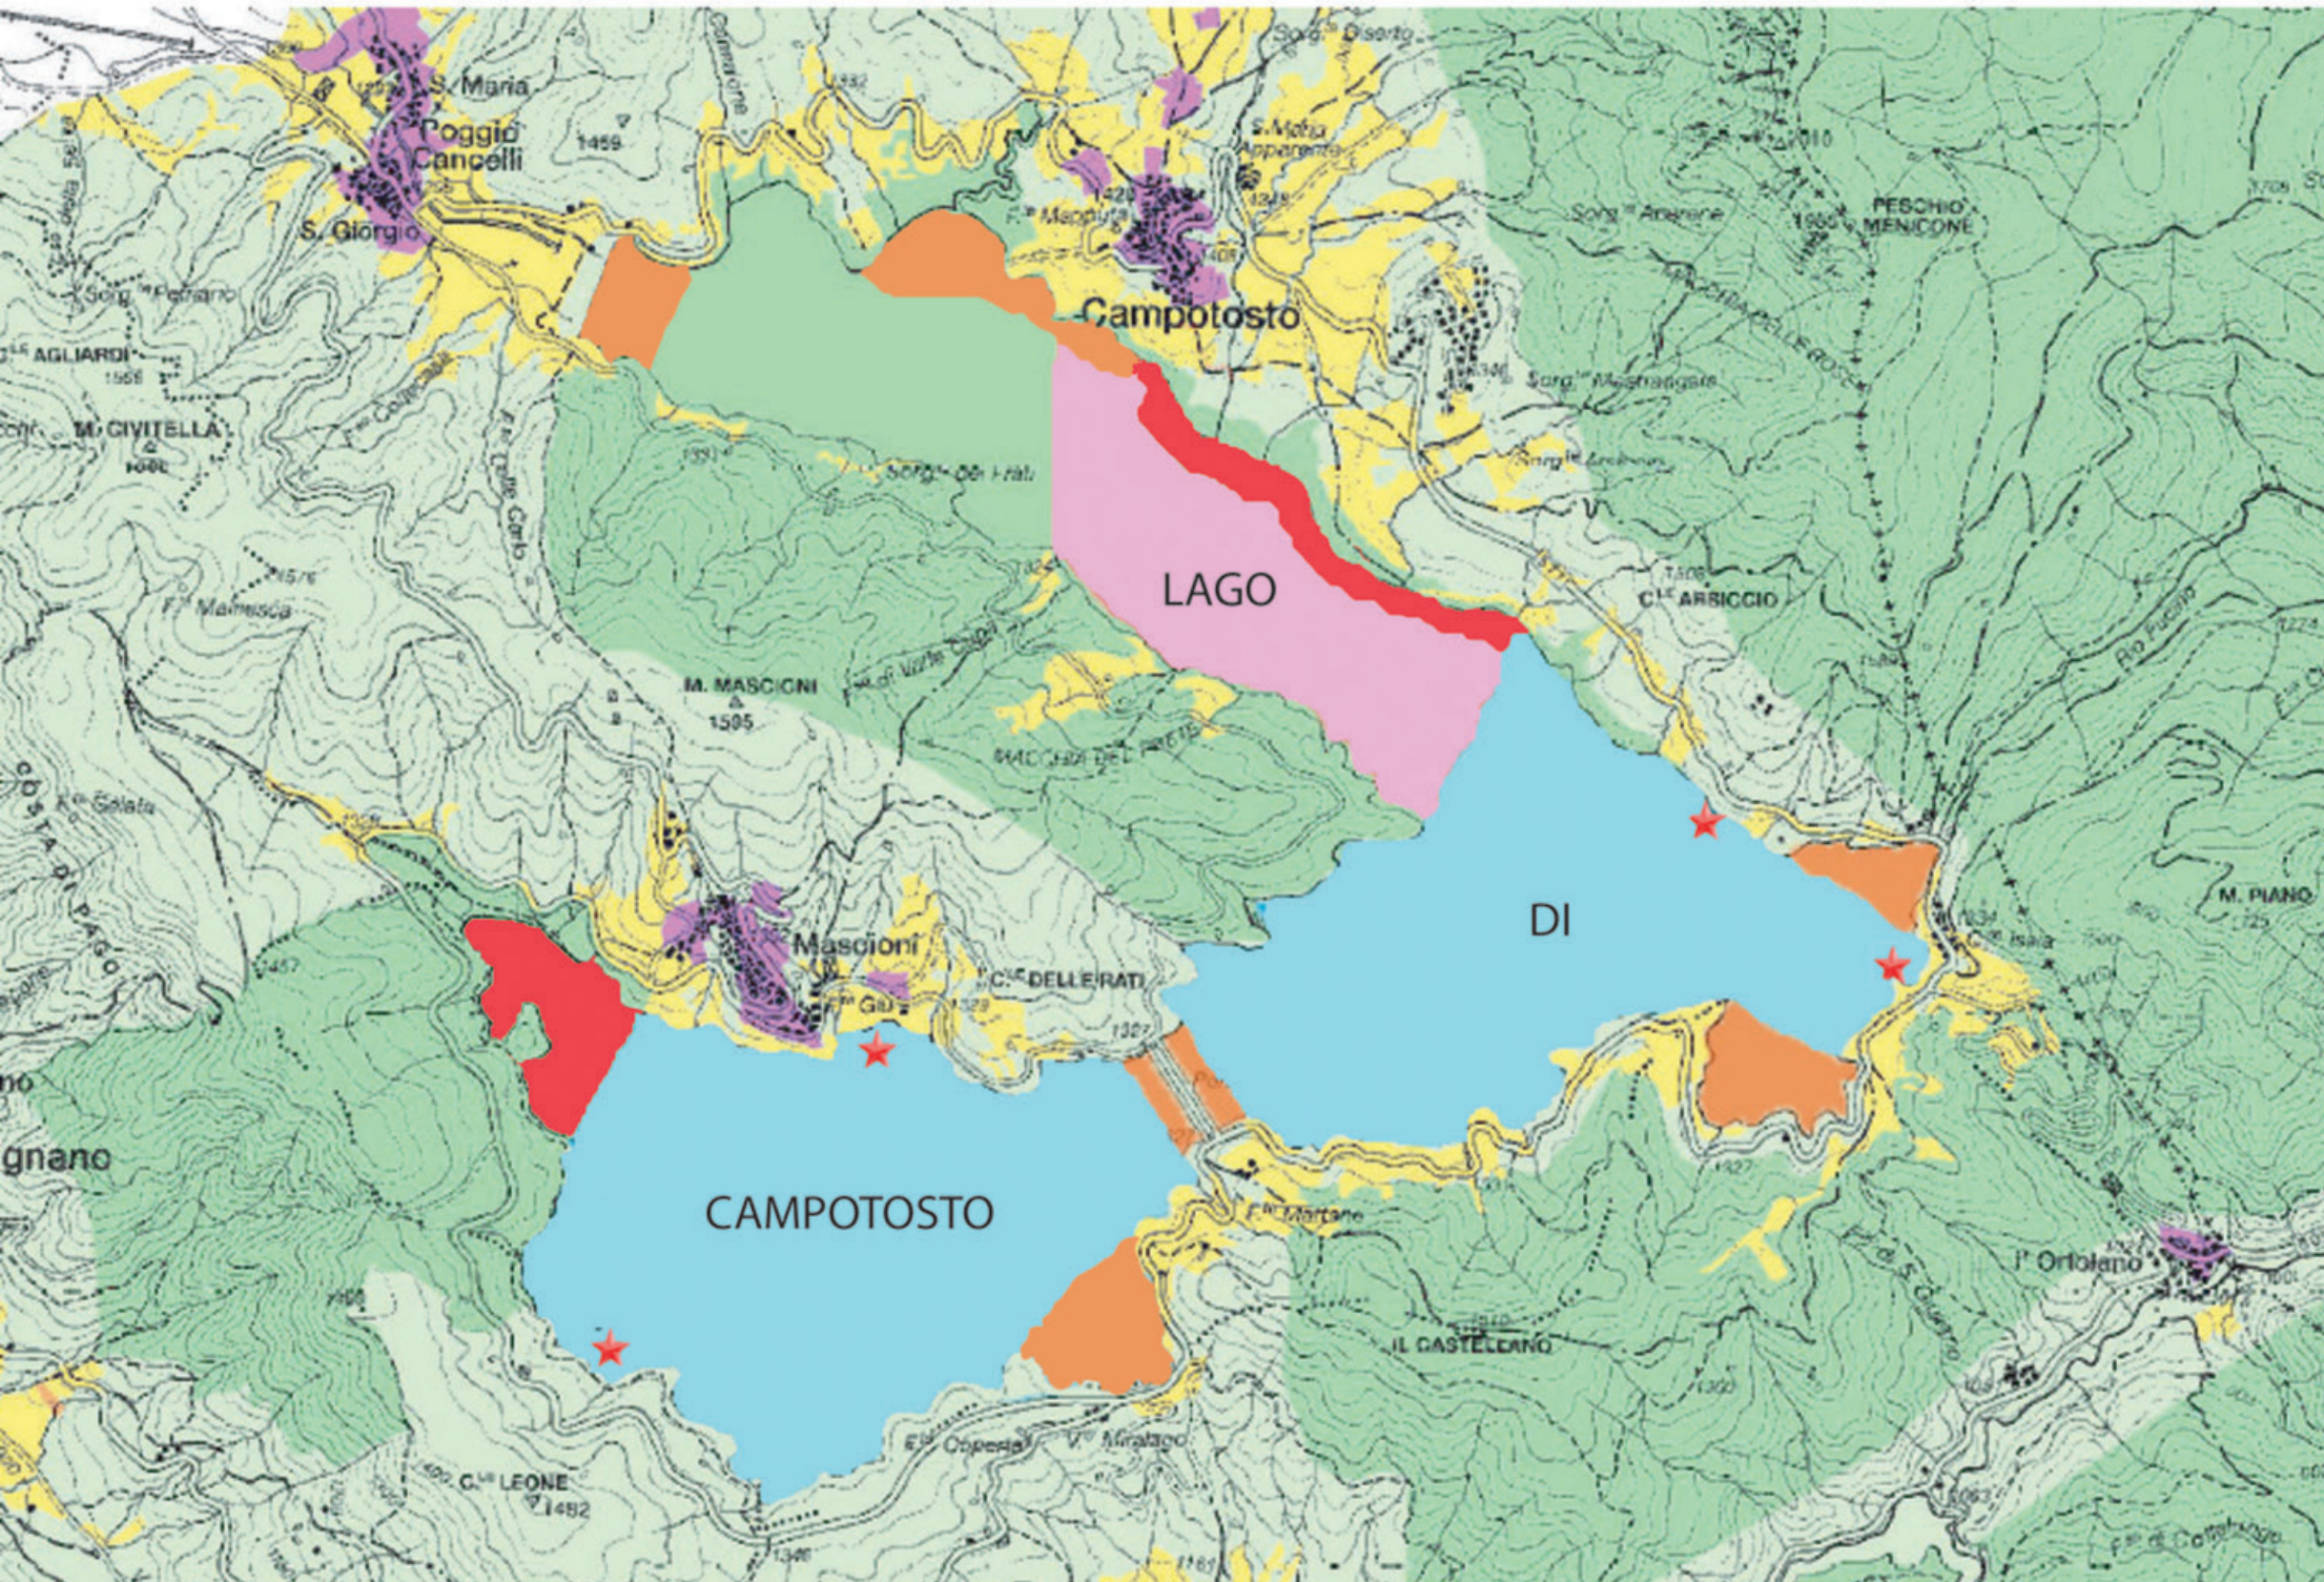

Are di riserva e
Area navigabile
Lago di Campotosto

-  Area navigabile
-  Area NON navigabile
-  Riserva ENEL- divieto di pesca
-  Attracco imbarcazioni
-  Zona Vulnerabile (presenza di vegetazione peculiare)
Zona di Frega per la protezione della fauna ittica
Divieto di Pesca

Zonazione conforme alle approvazioni regionali, DCR Abruzzo n. 96/2 del 01/08/2017, DCR Lazio n. 7 del 07/08/2019, DALR Marche n. 105 del 06/12/2019

-  zone b - riserva generale orientata
-  zone c - aree di protezione
-  zone d1 - aree di promozione agricola
-  zone d5 - zone di Pdf