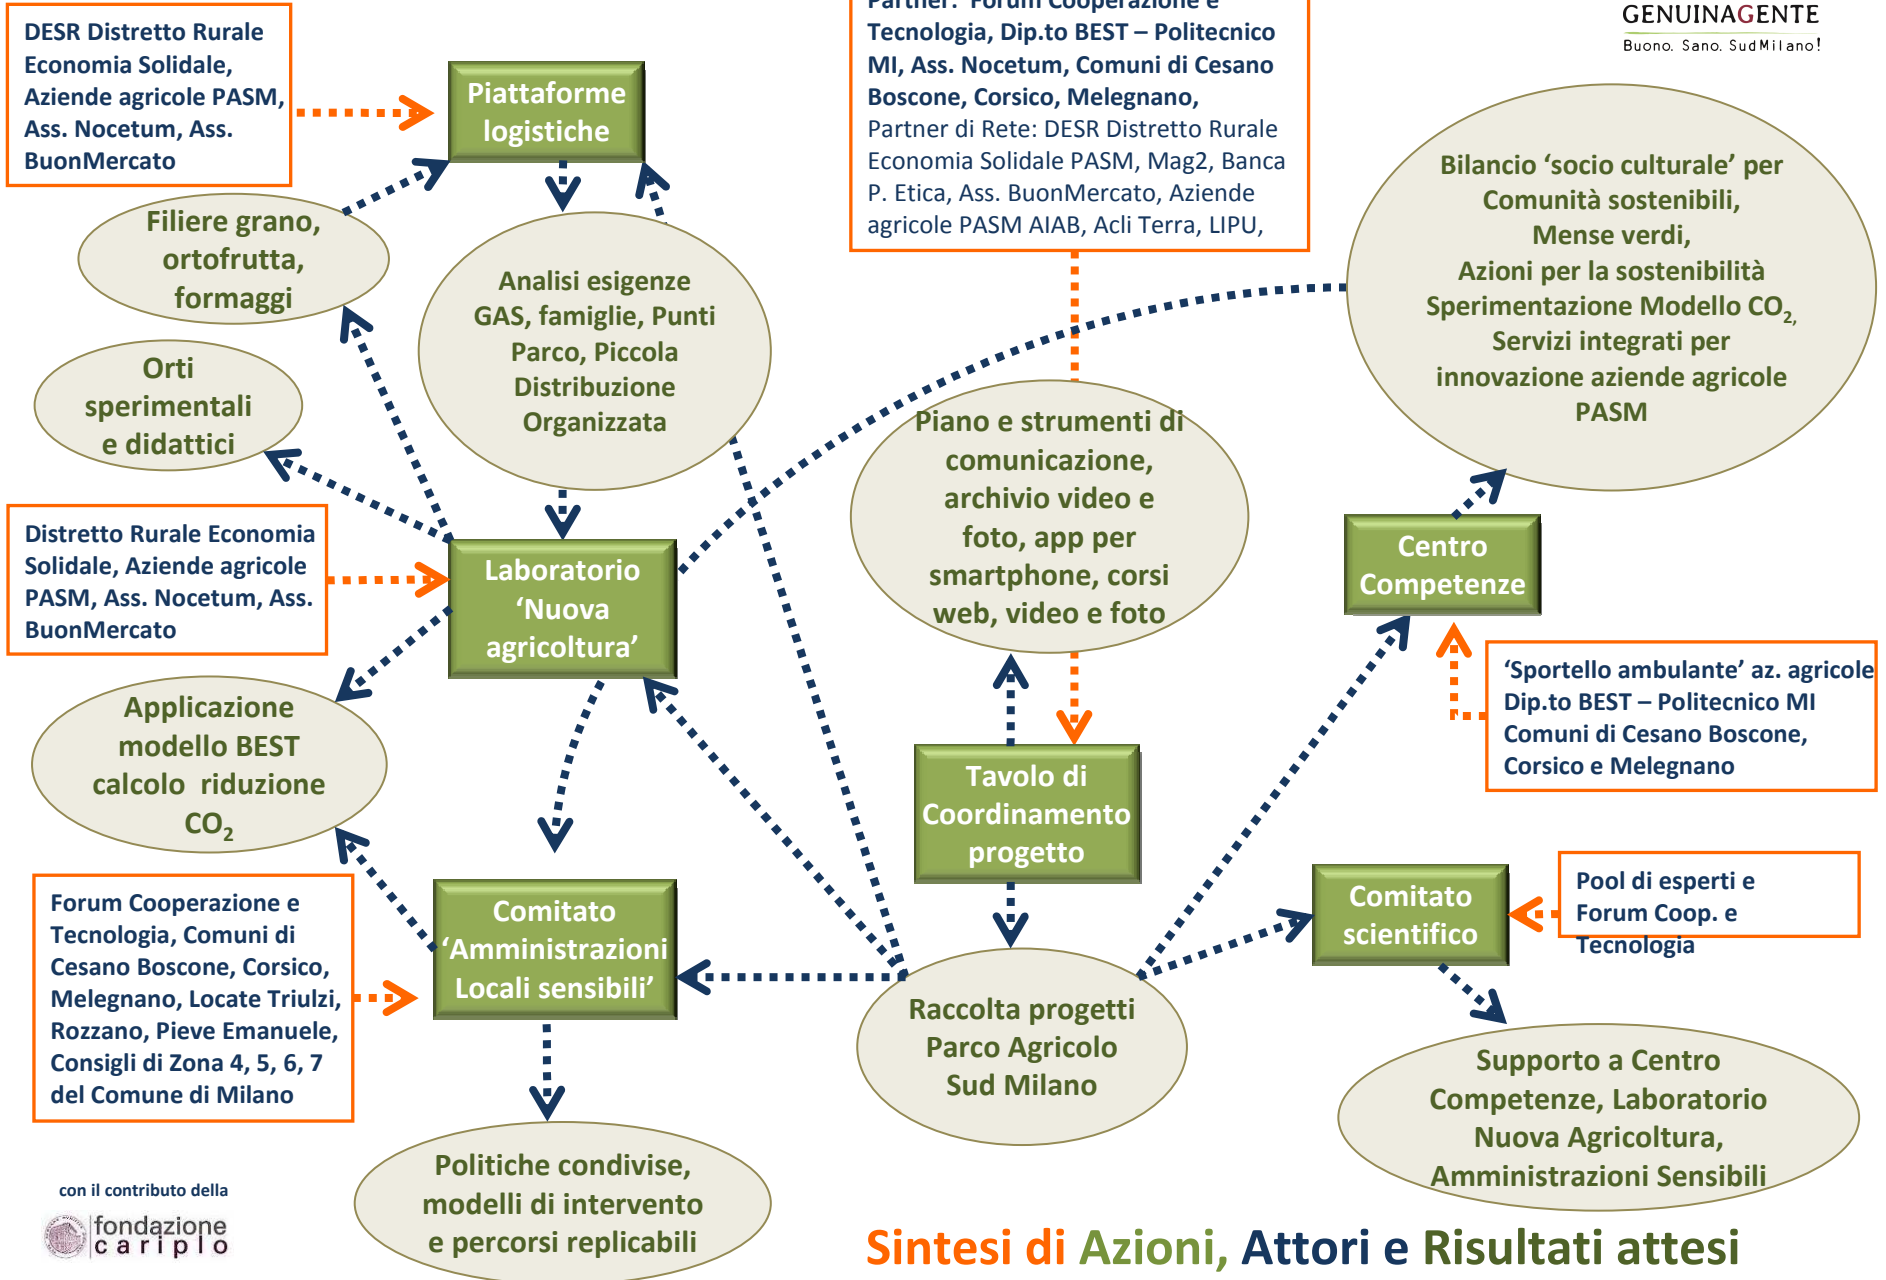

Progetto
4 "Riqualficazione della
Cascina Cappuccina"
MELEGNANO

Progetto
7 "Filiera agro-alimentari
ecompatibili e
Comunità locali"
PASM e MILANO

Partner
FORUM Cooperazione
&
Tecnologia
www.forumct.it

www.desrparcosudmilano.it

Con il contributo della
fondazione cariplo

Forum Cooperazione e Tecnologia (Capofila)

Filiere agroalimentari sostenibili e comunità locali

GENUINAGENTE
Buono. Sano. SudMilano!

con il contributo della

Sintesi di Azioni, Attori e Risultati attesi

I Comuni del Parco Agricolo Sud Milano (PASM) aderenti alla Rete delle "Amministrazioni sensibili" progetto GenuinaGente

GENUINAGENTE
Buono. Sano. SudMilano!

*Incontro dei protagonisti della filiera del grano
con il regista Ermanno Olmi*

Cascina de'Piatti – Cassinetta di Lugagnano (MI), settembre 2012

Filiera del Pane del Parco Agricolo Sud Milano promossa dal Distretto Rurale di Economia Solidale

Avviata nel 2010

6 Aziende agricole bio o in conversione