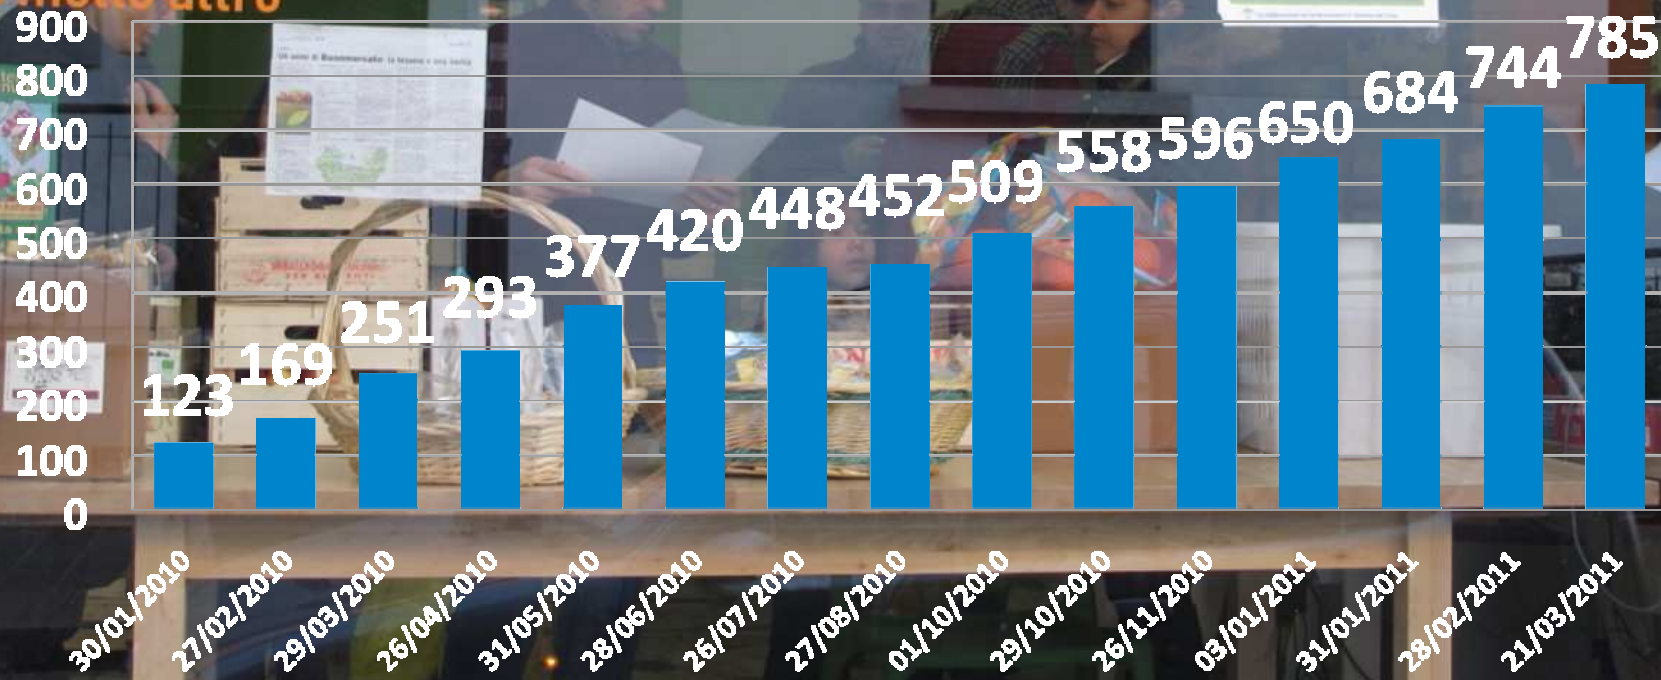

1 Agronoma AIAB, 6 tipi di grano antico

1 Mulino F.lli Bava Abbiategrasso del 1200

**7 Panificatori in 5 Comuni diversi lavorano
100 Q. di grano/anno**

3 Cooperative sociali per biscotti e dolci

3 Agriturismi

Buon
mercato

785 Aderenti all'Associazione BuonMercato al 21 Marzo 2011

Buon
mercato

prodotti di qualità
a filiera corta
e molto altro

Ambiti e livelli di condivisione in un percorso verso la sostenibilità