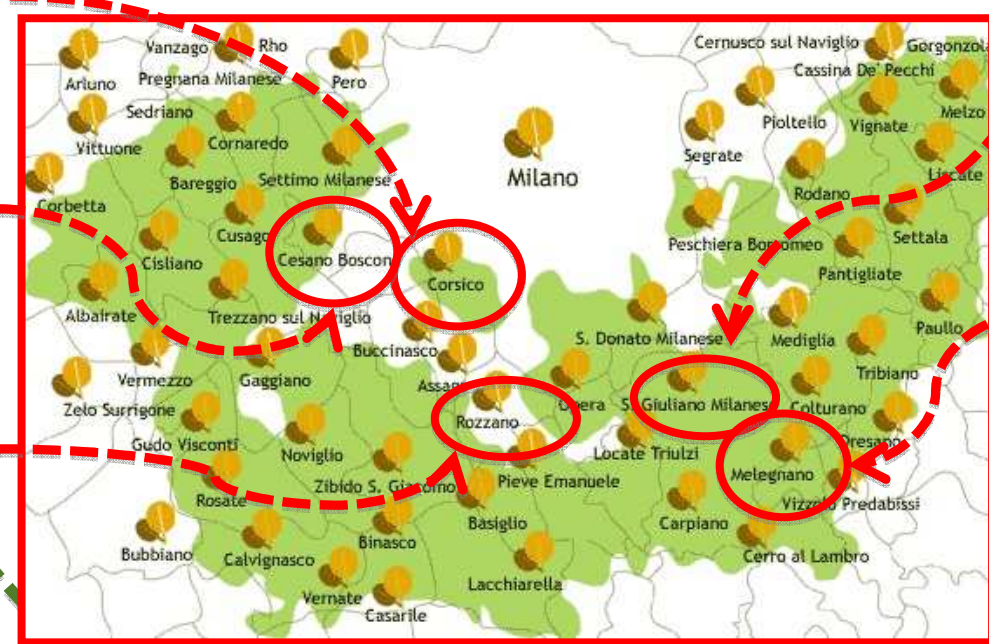

Comune di Corsico

Comune di San Giuliano Milanese

Comune di Rozzano

Comune di Cesano Boscone

Comune di Melegnano

1 Progetto
"BuonMercato" e
"Corsico sostenibile"
CORSICO **8**

Progetto
3 "La Casa della
Sostenibilità"
CESANO BOSCONO

Progetto
5 "Orti urbani
eco-compatibili"
ROZZANO

Progetto di cooperazione
6 internazionale EU-CA
"REALSAN"
Rete Amministrazioni locali per la
Sicurezza e Sovranità alimentare

2 Progetto
"Il Pane e le Rose"
SAN GIULIANO MILANESE