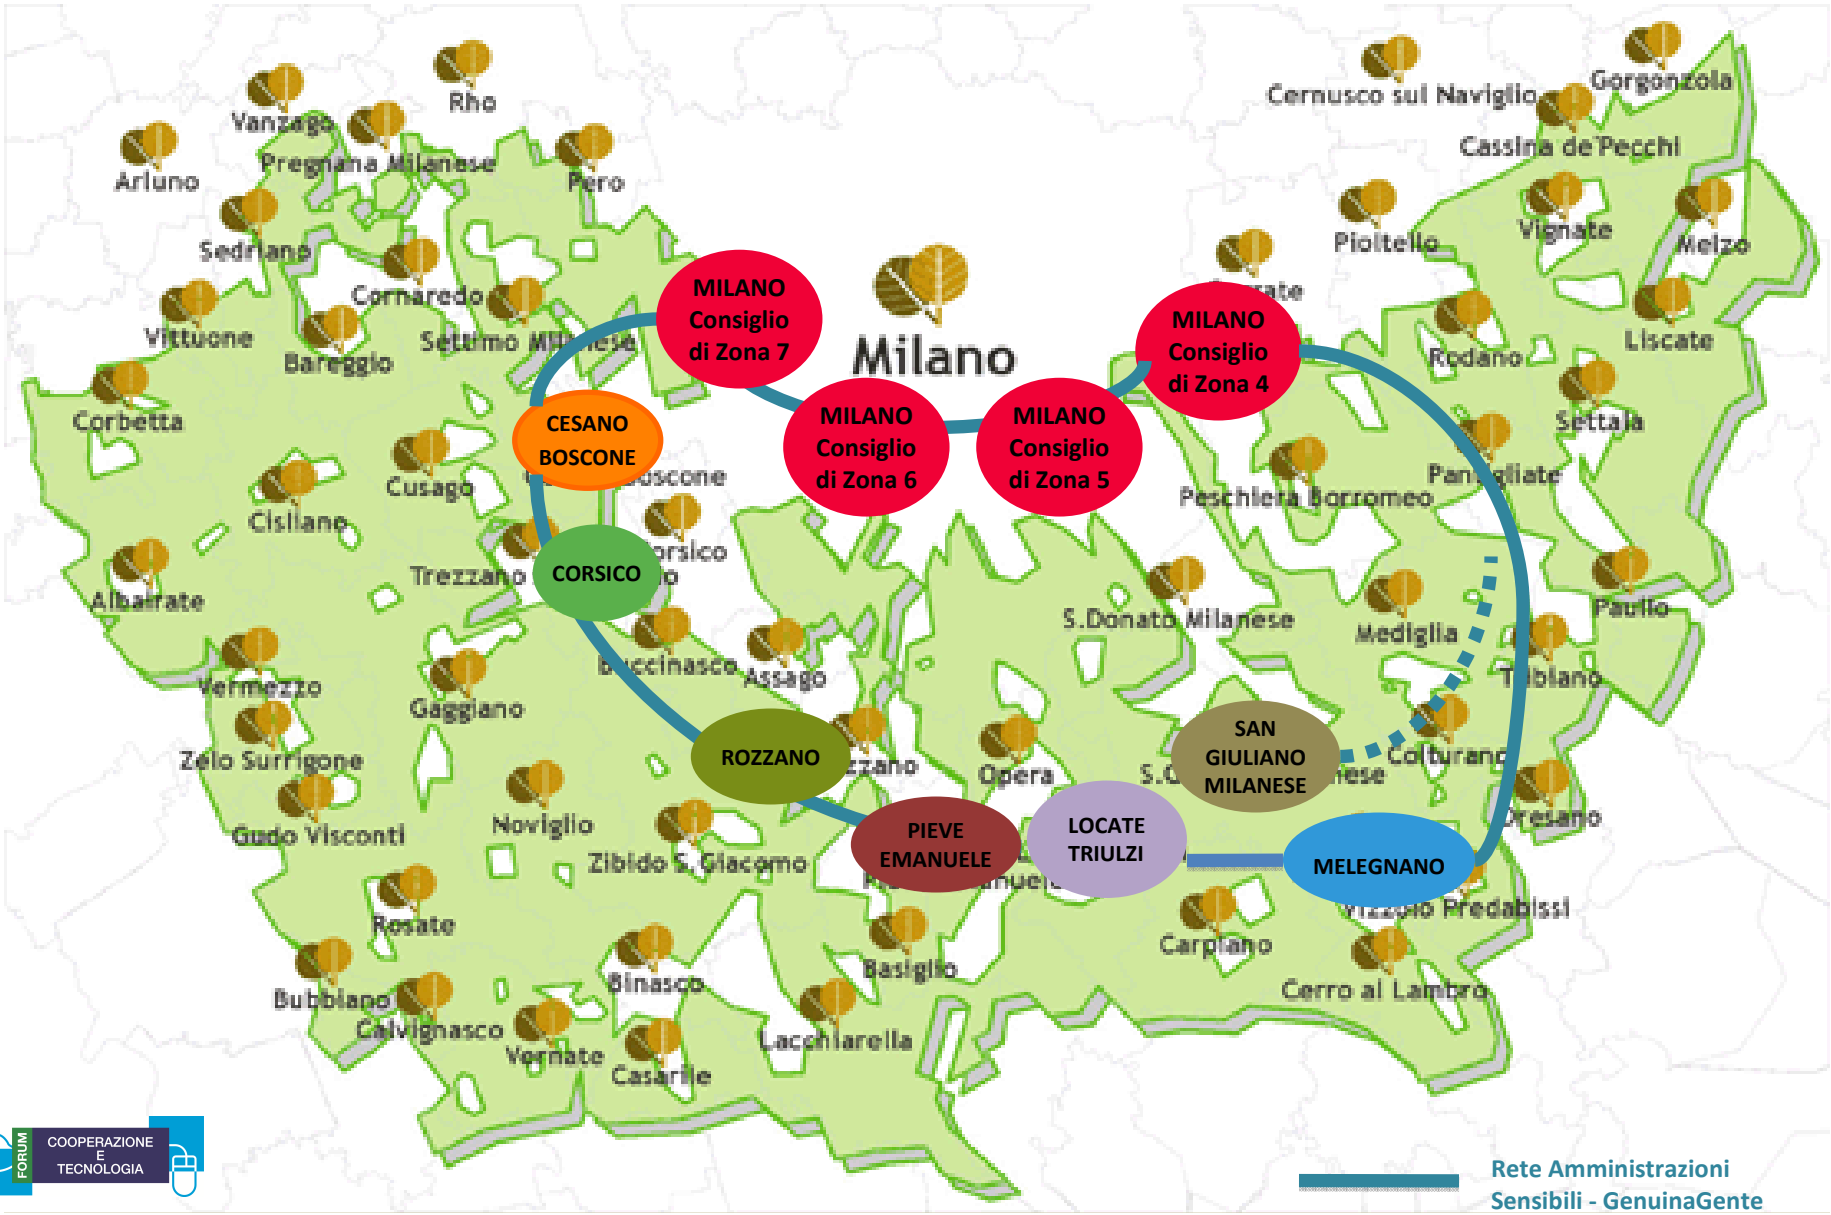

Progetto
5 "Orti urbani
eco-compatibili"
ROZZANO

Progetto di cooperazione
6 internazionale EU-CA
"REALSAN"
Rete Amministrazioni locali per la
Sicurezza e Sovranità alimentare

2 Progetto
"Il Pane e le Rose"
SAN GIULIANO MILANESE

Con il contributo della
fondazione cariplo

Forum Cooperazione e Tecnologia (Capofila)

Filiere agroalimentari sostenibili e comunità locali

GENUINAGENTE
Buono. Sano. SudMilano!

con il contributo della

Sintesi di Azioni, Attori e Risultati attesi

I Comuni del Parco Agricolo Sud Milano (PASM) aderenti alla Rete delle "Amministrazioni sensibili" progetto GenuinaGente

GENUINAGENTE
Buono. Sano. SudMilano!

*Incontro dei protagonisti della filiera del grano
con il regista Ermanno Olmi*

Cascina de'Piatti – Cassinetta di Lugagnano (MI), settembre 2012

Filiera del Pane del Parco Agricolo Sud Milano promossa dal Distretto Rurale di Economia Solidale

Avviata nel 2010

6 Aziende agricole bio o in conversione